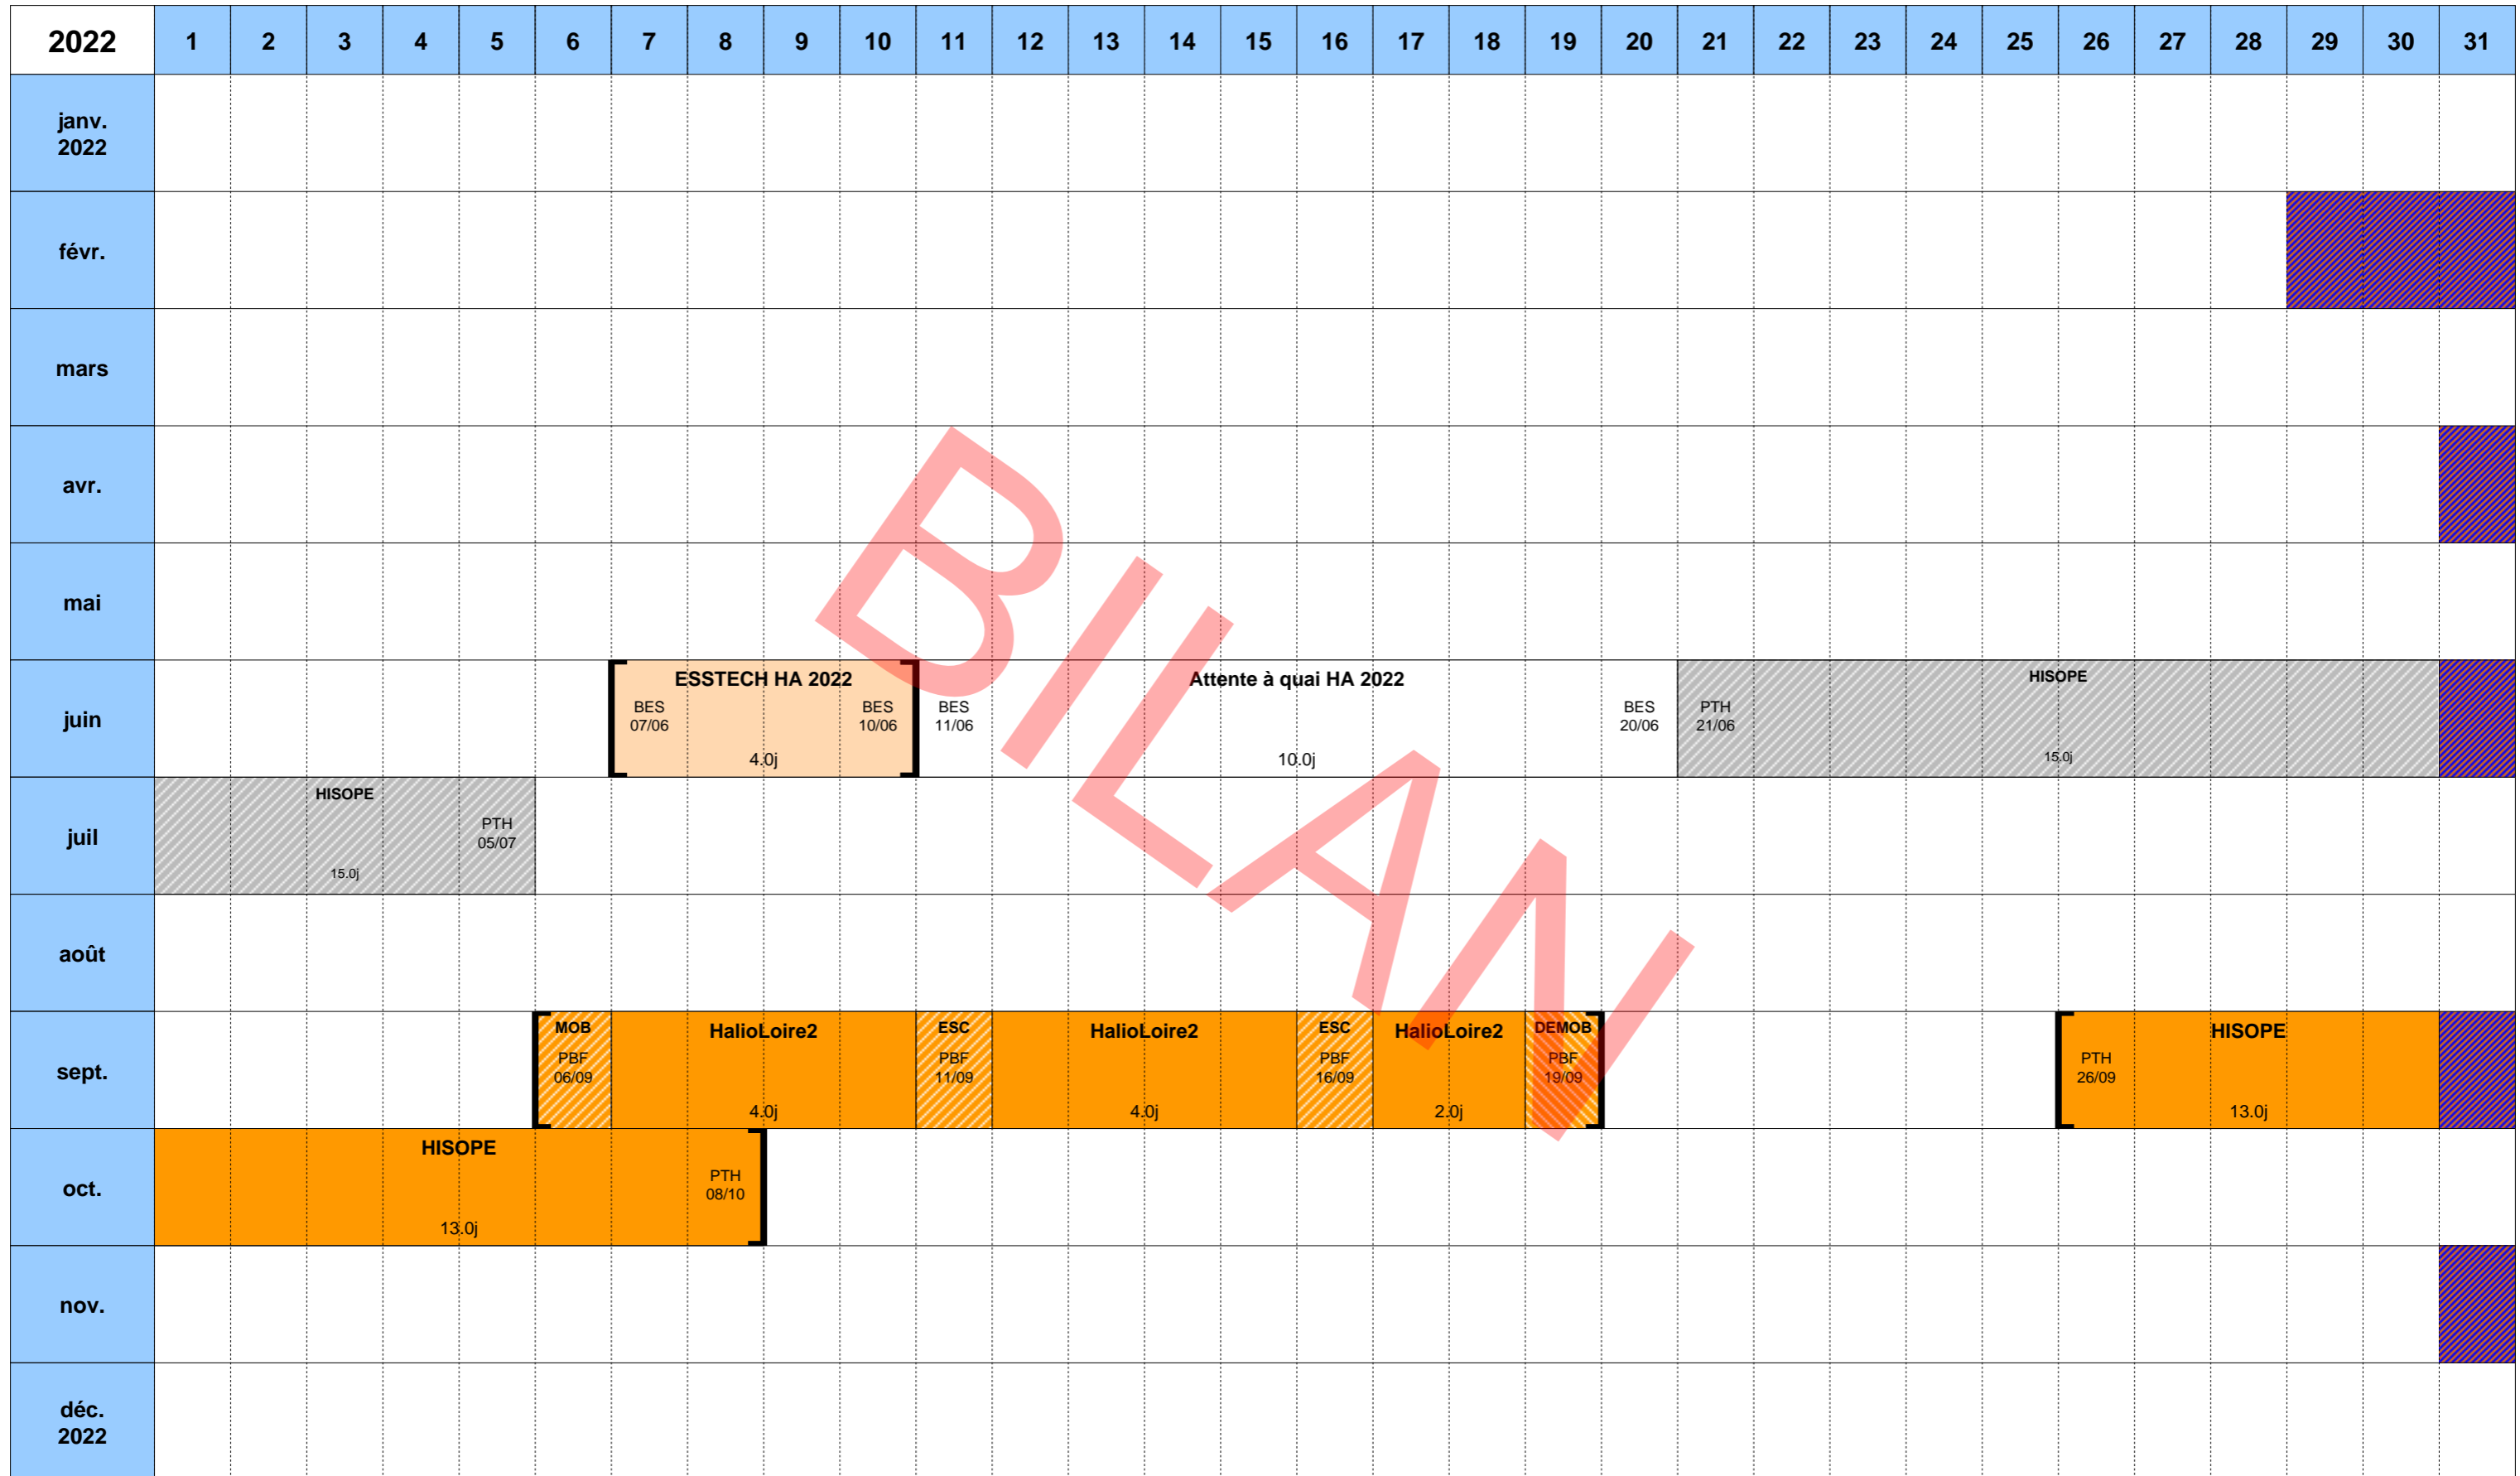

BES/Brest - PBF/Paimbeuf - PTH/Porto Ercole